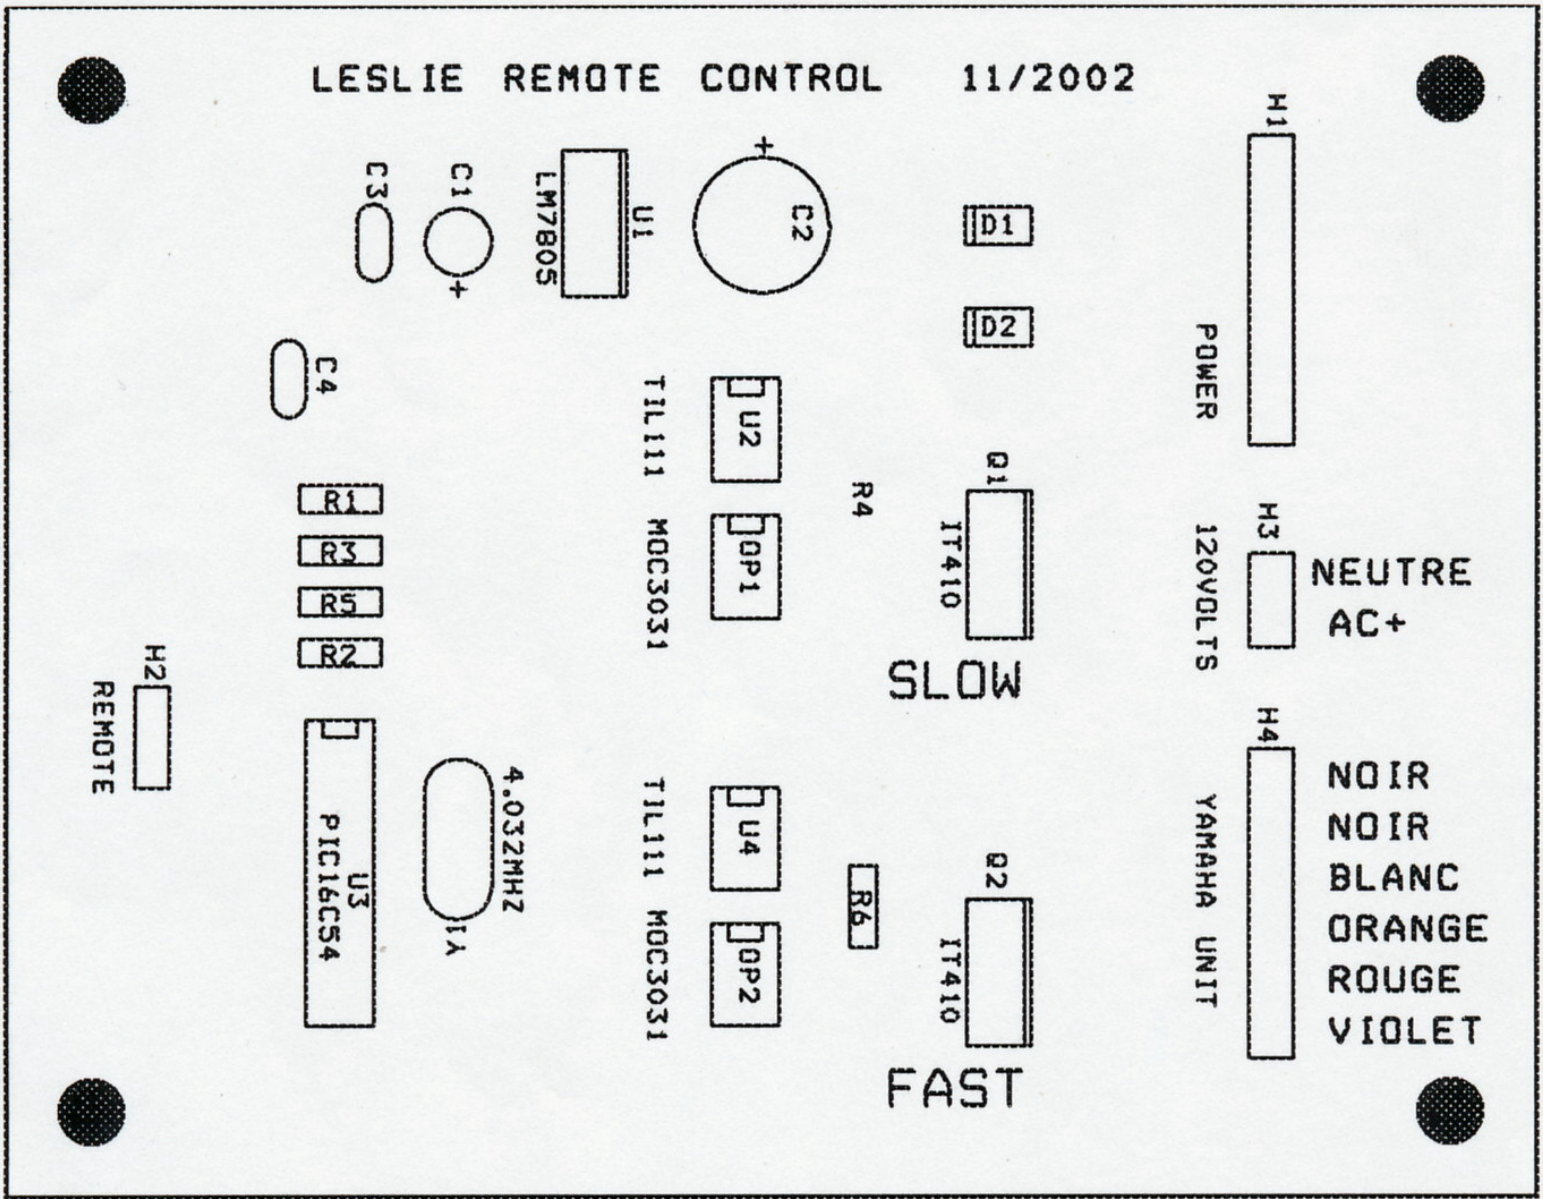

LESLIE REMOTE CONTROL 11/2002

H1

H3

H4

POWER 120VOLTS YAMAHA UNIT

NEUTRE AC+  
NOIR  
NOIR  
BLANC  
ORANGE  
ROUGE  
VIOLET

D1

D2

Q1  
1T410

Q2  
1T410

R4

R6

C2  
+

U2

OP1

U4